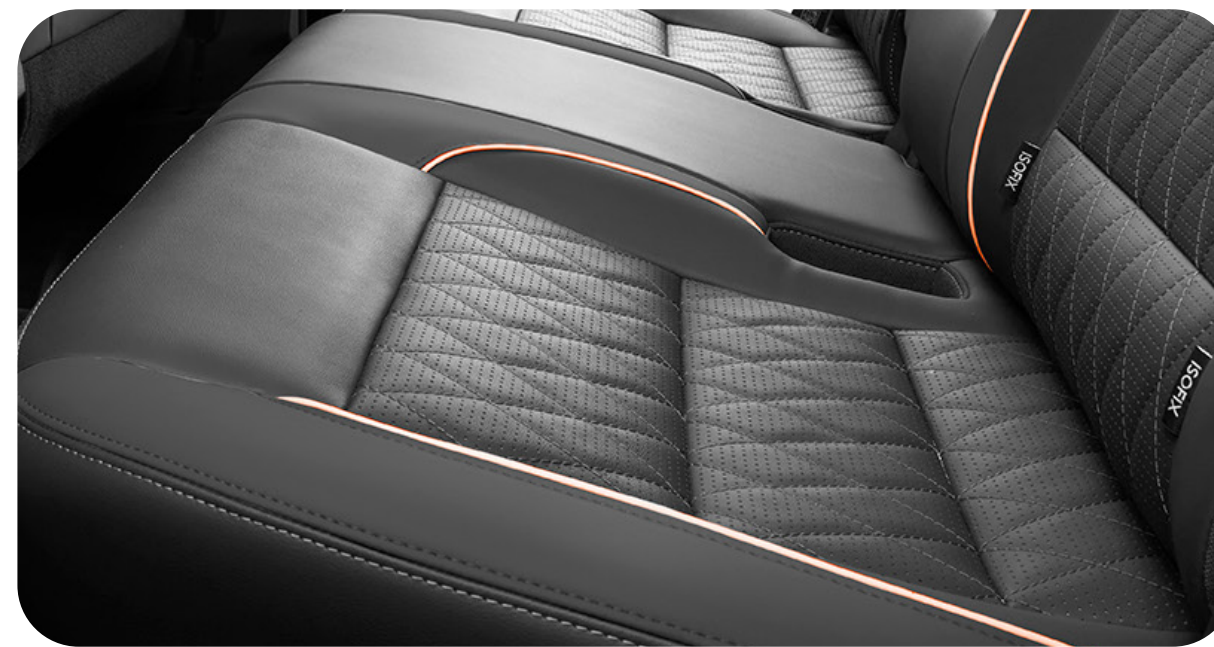

INTERIORES

Vestiduras de piel / Negro