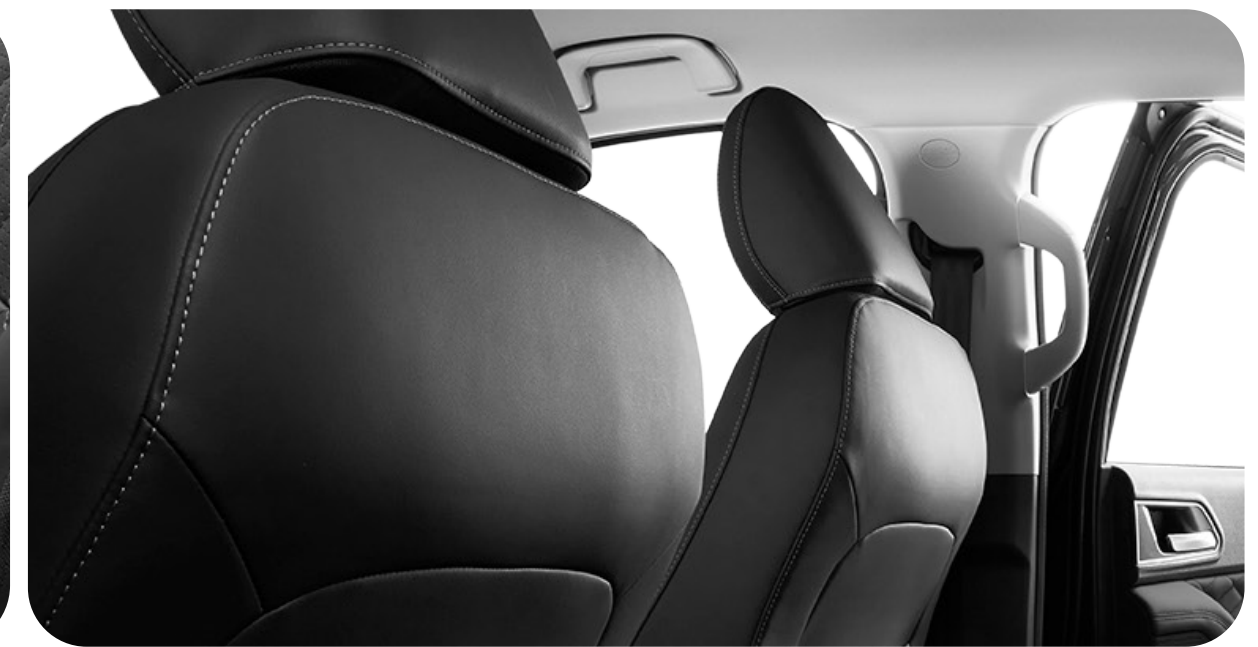

COLOR DE AUTOS

RINES

INTERIORES